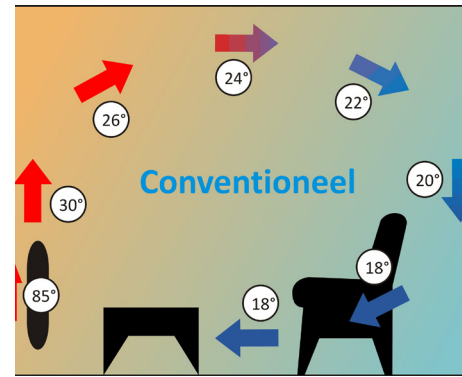

Technische specificaties

IEC 60335-2-30

Gebruik ontwerp	Binnenshuis	Binnenshuis
Vermogen	175 Watt 1,3 Ampère	350 Watt 1,3 Ampère
Voltage	230 Volt Nom.	230 Volt Nom.
Afmeting	600 x 600 x 25 mm	1200 x 600 x 25 mm
Bruto gewicht	± 3 kg	± 5 kg
Nom - Max. Temp.	65 - 75 °C	65 - 75 °C
Element	Co-axiale (afgeschermd)	Co-axiale (afgeschermd)
Kabel	Wit 3 kern 1.8 m	Wit 3 kern 1.8 m
Stekker	Wit 16 Amp	Wit 16 Amp
Kleur	Wit	Wit
Fabrieksgarantie	2 jaar	2 jaar

Voldoet aan:

IEC 60335-1 & IEC 60335-2-106

Laat uw Wallbuddy bedrukken
met een eigen, unieke foto

NIEUW

Comfort en Warmte Infraroodverwarming

infraroodstraling heeft dankzij de natuurlijke warmte een positieve werking op de mens: net als de warmte van de zon! Infrarood verwarming biedt daarom ook meer comfort bij lagere kamertemperaturen. Op een kille voorjaarsdag kunnen de aangename warmtestralen van het verwarmingspaneel snel extra warmte creëren op de plek waar u zit. Energiezuinig, een hoog rendement en een snelle opwarmtijd: de drie hoofdredenen om te kiezen voor infrarood verwarmingspanelen. Bovendien zijn onze infraroodpanelen stekkerklaar!

Convectie vs. Infrarood

80% Convectie - 20% Straling | 450 Watt. radiator CV

Convectie veroorzaakt koude tocht over de vloer met als gevolg dat u koude voeten heeft.

80% Straling - 20% Convectie | 300 Watt. WallBuddy