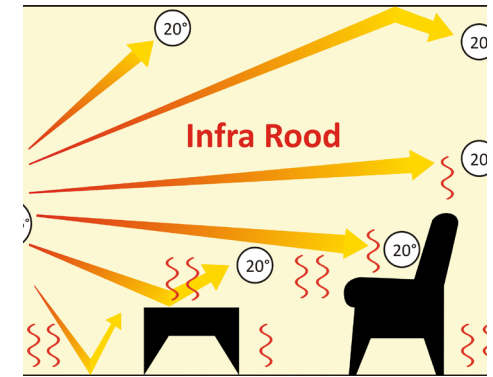

Technische specificaties

IEC 60335-2-30

Gebruik ontwerp	Binnenshuis	Binnenshuis
Vermogen	175 Watt 1,3 Ampère	350 Watt 1,3 Ampère
Voltage	230 Volt Nom.	230 Volt Nom.
Afmeting	600 x 600 x 25 mm	1200 x 600 x 25 mm
Bruto gewicht	± 3 kg	± 5 kg
Nom - Max. Temp.	65 - 75 °C	65 - 75 °C
Element	Co-axiale (afgeschermd)	Co-axiale (afgeschermd)
Kabel	Wit 3 kern 1.8 m	Wit 3 kern 1.8 m
Stekker	Wit 16 Amp	Wit 16 Amp
Kleur	Wit	Wit
Fabrieksgarantie	2 jaar	2 jaar

Voldoet aan:

IEC 60335-1 & IEC 60335-2-106

Laat uw Wallbuddy bedrukken
met een eigen, unieke foto

NIEUW

Comfort en Warmte Infraroodverwarming

infraroodstraling heeft dankzij de natuurlijke warmte een positieve werking op de mens: net als de warmte van de zon! Infrarood verwarming biedt daarom ook meer comfort bij lagere kamertemperaturen. Op een kille voorjaarsdag kunnen de aangename warmtestralen van het verwarmingspaneel snel extra warmte creëren op de plek waar u zit. Energiezuinig, een hoog rendement en een snelle opwarmtijd: de drie hoofdredenen om te kiezen voor infrarood verwarmingspanelen. Bovendien zijn onze infraroodpanelen stekkerklaar!

Convectie vs. Infrarood

80% Convectie - 20% Straling | 450 Watt. radiator CV

Convectie veroorzaakt koude tocht over de vloer met als gevolg dat u koude voeten heeft.

80% Straling - 20% Convectie | 300 Watt. WallBuddy